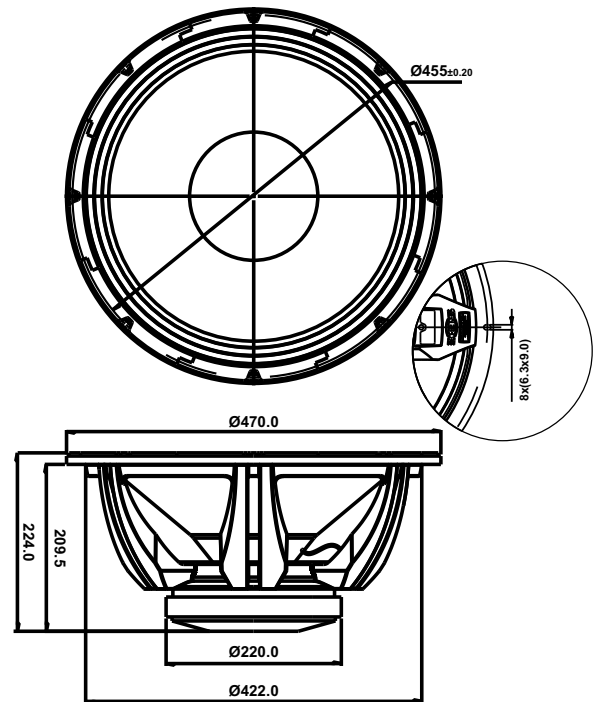

18" PA- 100182-MK II SW

Fabulous Series By ACR | 18 Inch - Subwoofer

ACR[®]
www.acrspeaker.com

Fitur :

- Desain Chassis yang Istimewa

Chassis terbuat dari material *diecast* yang baik dan dilengkapi dengan desain khusus pada bagian bawah sebagai pemindah panas yang sangat baik.

Penambahan *coating CLB* pada *conepaper* untuk tahan terhadap air dan kelembaban dan juga mampu memproduksi kualitas suara yang lebih baik.

Spesifikasi

Diameter Speaker (inch/mm)	18 inch / 457 mm
Impedansi (Ω)	8 Ω
Nominal power handling (Watt) ¹	650 Watt
Program power (Watt) ²	1300 Watt
Lebar daerah frekuensi (Hz)	35 Hz - 3600 Hz
Sensitivity (2.83 V / 1 m) (dB)	96 dB
Diameter cone efektif (mm)	421 mm
Medan magnet (T)	1.03 T
Berat magnet (Kg/Oz)	3.42 kg / 119.68 Oz
Berat speaker	12.27 kg
Voice coil diameter (mm)	99.20 mm
Voice coil material	Till

Respon Frekuensi

Impedansi

Respon Bass

Referensi Box Speaker

Dimensi luar 280 Lt pada Fb 36.14 Hz
Tebal material 18 mm

Showroom

Surabaya : Jl. Margomulyo No. 5, Tandes - Surabaya.
Telp. +62-81 231833504

Rev.2 (22.03.2021)