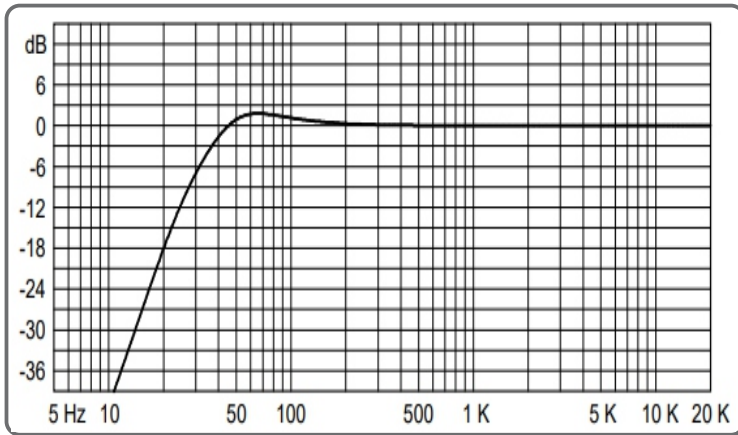

Respon Bass