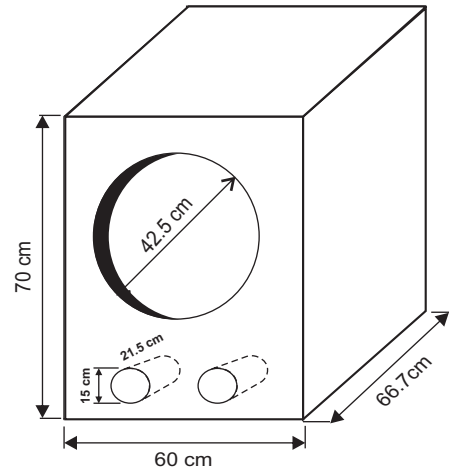

Penambahan *coating CLB* pada *conepaper* untuk tahan terhadap air dan kelembaban dan juga mampu memproduksi kualitas suara yang lebih baik.

Spesifikasi

Diameter Speaker (inch/mm)	18 inch / 457 mm
Impedansi (Ω)	8 Ω
Nominal power handling (Watt) ¹	650 Watt
Program power (Watt) ²	1300 Watt
Lebar daerah frekuensi (Hz)	35 Hz - 3600 Hz
Sensitivity (2.83 V / 1 m) (dB)	96 dB
Diameter cone efektif (mm)	421 mm
Medan magnet (T)	1.03 T
Berat magnet (Kg/Oz)	3.42 kg / 119.68 Oz
Berat speaker	12.27 kg
Voice coil diameter (mm)	99.20 mm
Voice coil material	Till

Respon Frekuensi

Impedansi

Respon Bass

Referensi Box Speaker

Dimensi luar 280 Lt pada Fb 36.14 Hz
Tebal material 18 mm

Showroom

Surabaya : Jl. Margomulyo No. 5, Tandes - Surabaya.
Telp. +62-81 231833504

Rev.2 (22.03.2021)