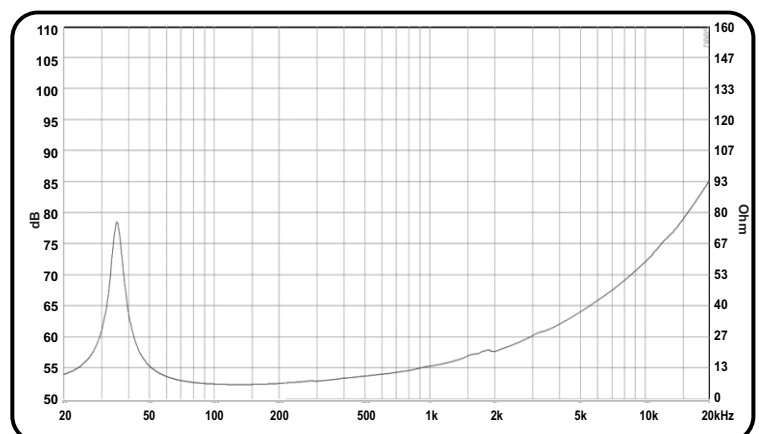

18" PA- 100182-MK II SW

Fabulous Series By ACR | 18 Inch - Subwoofer

ACR®
www.acrspeaker.com

Fitur :

- Desain Chassis yang Istimewa

Chassis terbuat dari material *diecast* yang baik dan dilengkapi dengan desain khusus pada bagian bawah sebagai pemindah panas yang sangat baik.

- Sistem motor rendah distorsi dan lebih tahan panas

Voice Coil Bonder pada *voice coil* menambah ketahanan terhadap suhu tinggi dan desain motor khusus membuat distorsi *speaker* yang sangat rendah.

- Output suara yang istimewa

Penambahan *coating CLB* pada *conepaper* untuk tahan terhadap air dan kelembaban dan juga mampu memproduksi kualitas suara yang lebih baik.

Spesifikasi

Diameter Speaker (inch/mm)	18 inch / 457 mm
Impedansi (Ω)	8 Ω
Nominal power handling (Watt)¹	650 Watt
Program power (Watt)²	1300 Watt
Lebar daerah frekuensi (Hz)	35 Hz - 3600 Hz
Sensitivity (2.83 V / 1 m) (dB)	96 dB
Diameter cone efektif (mm)	421 mm
Medan magnet (T)	1.03 T
Berat magnet (Kg/Oz)	3.42 kg / 119.68 Oz
Berat speaker	12.27 kg
Voice coil diameter (mm)	99.20 mm
Voice coil material	Till

- ⁽¹⁾ AES standard, test mode with continuous pink noise signal (6 dB crest factor; 2 hours) within the Fo to 10Fo power calculated on rated nominal impedance. Loudspeaker in free air
- ⁽²⁾ Power on continuous program is defined as 3dB greater than nominal power handling.

Parameter "Thiele-Small"

Frekuensi Resonansi / Fs (Hz)	35 Hz
DCR (Ω)	5.2 Ω
Qts	0.51
Qes	0.55
Qms	7.46
Mms (g)	176.2 g
Cms (mm/N)	0.12 mm/N
BI Product (Tm)	19.2 Tm
Vas (liters)	255.1 liters
No (%)	1.97 %
Sd (cm²)	1256.6 cm²
Xmax (mm)	10.8 mm

Respon Frekuensi

Impedansi