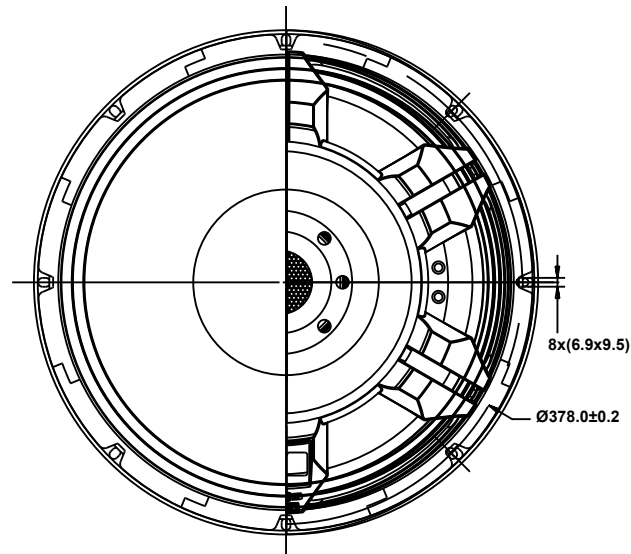

15" PA-100152-MK I SW

Fabulous Series By ACR | 15 Inch - Woofer

ACR[®]
www.acrspeaker.com

Fitur :

1. Desain Chassis yang Istimewa

Chassis terbuat dari material *diecast* yang baik dan dilengkapi dengan desain khusus pada bagian bawah sebagai pemindah panas yang sangat baik.

Penambahan *coating CLB* pada *conepaper* untuk tahan terhadap air dan kelembaban dan juga mampu memproduksi kualitas suara yang lebih baik.

Spesifikasi

Diameter Speaker (inch/mm)	15 inch / 381 mm
Impedansi (Ω)	8 Ω
Nominal power handling (Watt) ¹	600 Watt
Program power (Watt) ²	1200 Watt
Lebar daerah frekuensi (Hz)	48 Hz - 4000 Hz
Sensitivity (2.83 V / 1 m) (dB)	97 dB
Diameter cone efektif (mm)	352 mm
Medan magnet (T)	1.03 T
Berat magnet (Kg/Oz)	3.42 kg / 119.67 Oz
Berat Speaker	11.7 kg
Voice coil diameter (mm)	99.2 mm
Voice coil material	Till