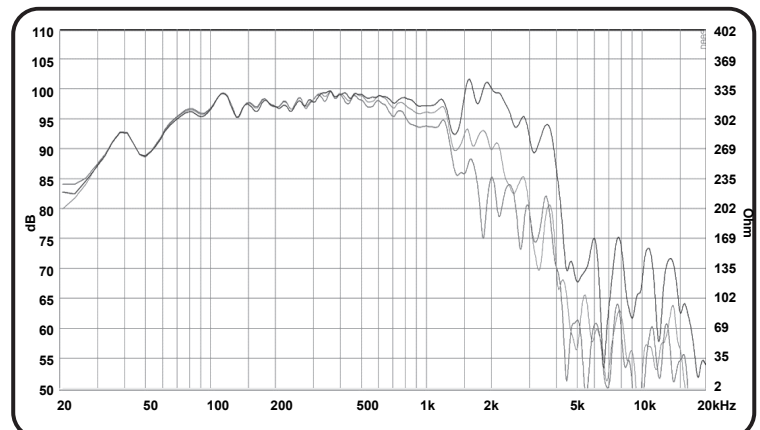

Penambahan *coating CLB* pada *conepaper* untuk tahan terhadap air dan kelembaban dan juga mampu memproduksi kualitas suara yang lebih baik.

Spesifikasi

Diameter Speaker (inch/mm)	15 inch / 381 mm
Impedansi (Ω)	8 Ω
Nominal power handling (Watt) ¹	600 Watt
Program power (Watt) ²	1200 Watt
Lebar daerah frekuensi (Hz)	48 Hz - 4000 Hz
Sensitivity (2.83 V / 1 m) (dB)	97 dB
Diameter cone efektif (mm)	352 mm
Medan magnet (T)	1.03 T
Berat magnet (Kg/Oz)	3.42 kg / 119.67 Oz
Berat Speaker	11.7 kg
Voice coil diameter (mm)	99.2 mm
Voice coil material	Till

Respon Frekuensi

- (*) AES standard, test mode with continuous pink noise signal (6 dB crest factor; 2 hours) within the Fo to 10Fo power calculated on rated nominal impedance. Loudspeaker in free air
- (**) Power on continuous program is defined as 3dB greater than nominal power handling.

Parameter "Thiele-Small"

Frekuensi Resonansi / Fs (Hz)	48.8 Hz
DCR (Ω)	5.2 Ω
Qts	0.45
Qes	0.47
Qms	9.71
Mms (g)	123.8 g
Cms (mm/N)	0.09 mm/N
BL Product (Tm)	20.5 Tm
Vas (liters)	87.1 liters
No (%)	2.08%
Sd (cm ²)	850.1 cm ²
Xmax (mm)	10.8 mm