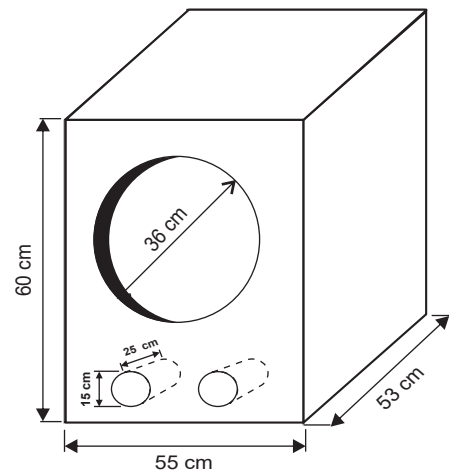

Penambahan *coating CLB* pada *conepaper* untuk tahan terhadap air dan kelembaban dan juga mampu memproduksi kualitas suara yang lebih baik.

Spesifikasi

Diameter Speaker (inch/mm)	15 inch / 381 mm
Impedansi (Ω)	8 Ω
Nominal power handling (Watt) ¹	600 Watt
Program power (Watt) ²	1200 Watt
Lebar daerah frekuensi (Hz)	48 Hz - 4000 Hz
Sensitivity (2.83 V / 1 m) (dB)	97 dB
Diameter cone efektif (mm)	352 mm
Medan magnet (T)	1.03 T
Berat magnet (Kg/Oz)	3.42 kg / 119.67 Oz
Berat Speaker	11.7 kg
Voice coil diameter (mm)	99.2 mm
Voice coil material	Till

Impedansi

Respon Bass

Referensi Box Speaker

Dimensi luar 174.9 Lt pada Fb 45 Hz
Tebal material 18 mm

Showroom

Surabaya : Jl. Margomulyo No. 5, Tandes - Surabaya.
Telp. +62-81 231833504

Jakarta : Ruko Glodok Plaza Blok F no. 97 RT 06/RW 06 Mangga Besar - Jakarta Barat
Telp. : +62-21 30525443, 6493139, Fax. : +62-21 6493171