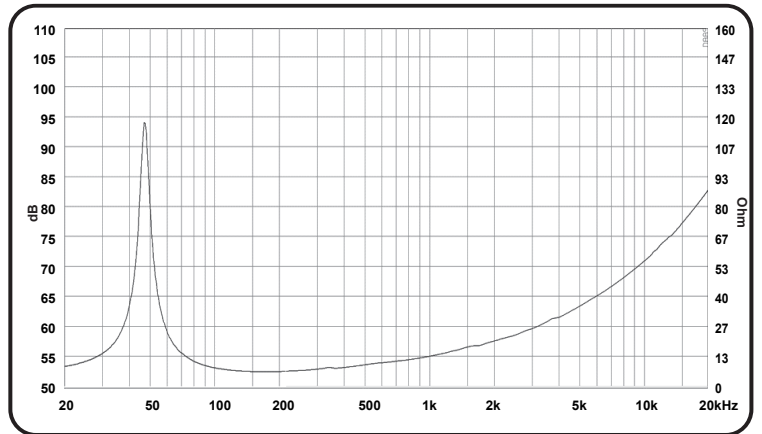

Parameter "Thiele-Small"

Frekuensi Resonansi / Fs (Hz)	48.8 Hz
DCR (Ω)	5.2 Ω
Qts	0.45
Qes	0.47
Qms	9.71
Mms (g)	123.8 g
Cms (mm/N)	0.09 mm/N
BL Product (Tm)	20.5 Tm
Vas (liters)	87.1 liters
No (%)	2.08%
Sd (cm²)	850.1 cm²
Xmax (mm)	10.8 mm

Impedansi