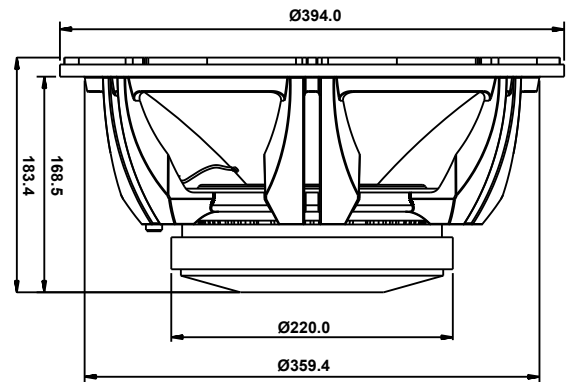

15" PA-100152-MK I SW

Fabulous Series By ACR | 15 Inch - Woofer

ACR[®]
www.acrspeaker.com

Fitur :

1. Desain Chassis yang Istimewa

Chassis terbuat dari material *diecast* yang baik dan dilengkapi dengan desain khusus pada bagian bawah sebagai pemindah panas yang sangat baik.

Penambahan *coating CLB* pada *conepaper* untuk tahan terhadap air dan kelembaban dan juga mampu memproduksi kualitas suara yang lebih baik.

Spesifikasi

Diameter Speaker (inch/mm)	15 inch / 381 mm
Impedansi (Ω)	8 Ω
Nominal power handling (Watt) ¹	600 Watt
Program power (Watt) ²	1200 Watt
Lebar daerah frekuensi (Hz)	48 Hz - 4000 Hz
Sensitivity (2.83 V / 1 m) (dB)	97 dB
Diameter cone efektif (mm)	352 mm
Medan magnet (T)	1.03 T
Berat magnet (Kg/Oz)	3.42 kg / 119.67 Oz
Berat Speaker	11.7 kg
Voice coil diameter (mm)	99.2 mm
Voice coil material	Till