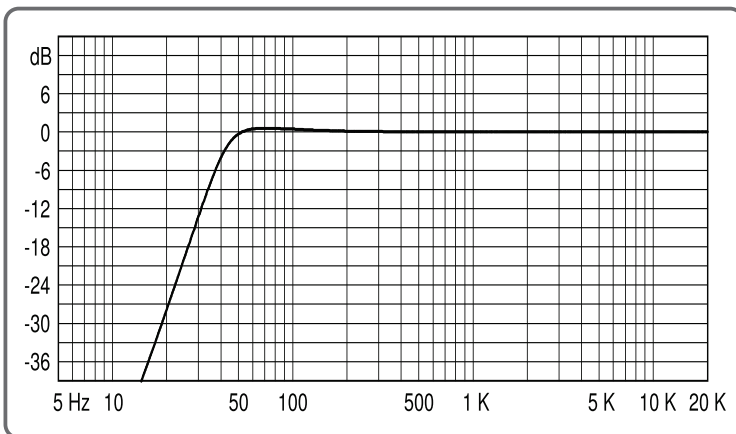

Respon Bass