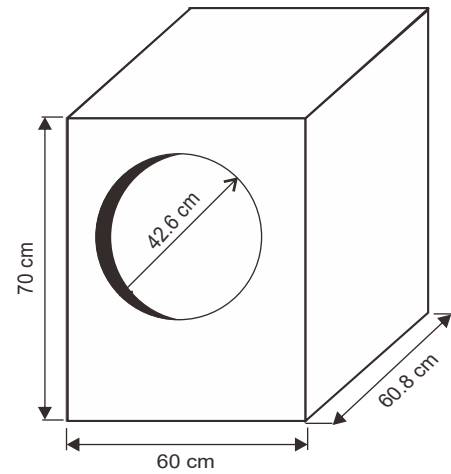

Spesifikasi

Diameter Speaker (inch/mm)	18 inch / 457.2 mm
Impedansi (Ω)	8 Ω
Nominal power handling (Watt) ¹	1900 Watt
Program power (Watt) ²	3800 Watt
Lebar daerah frekuensi (Hz)	35 Hz - 3100 Hz
Sensitivity (2.83 V / 1 m) (dB)	99 dB
Diameter cone efektif (mm)	394.7 mm
Medan magnet (T)	1.05 T
Berat magnet (Kg/Oz)	8.74 kg / 305.90 Oz
Berat Speaker	22.9 kg
Voice coil diameter (mm)	113.0 mm
Voice coil material	FIBSV

Respon Frekuensi

Impedansi

Respon Bass

Referensi Box Speaker

Dimensi luar 255.53 Lt pada Fb 35 Hz
Tebal material 18 mm

Showroom

Surabaya : Jl. Genteng Besar No.43, (Genteng Electronic Center, Lt.2 No.201-203) - Surabaya
Telp. : +62 81231833504 , +62 81217334084