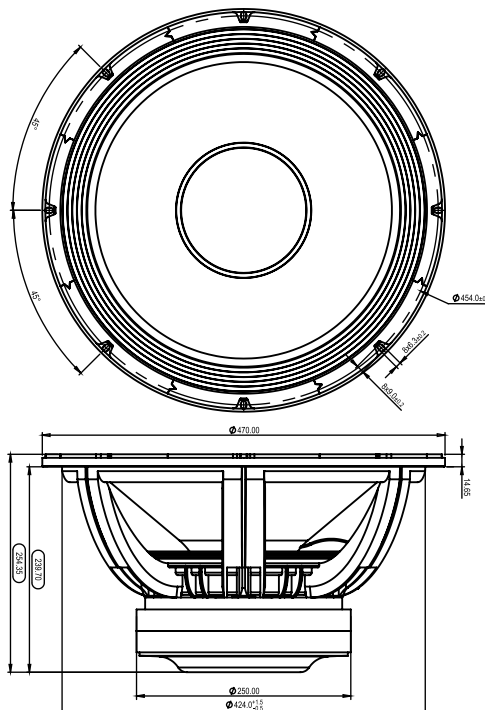

18" PA-113188 SW

Fabulous Series By ACR | 18 Inch - Subwoofer

ACR
www.acrspeaker.com

Fitur

1. Tahan panas dan minimum kompresi

Penggunaan material dan teknologi ISV (*Interleaved Sandwich Voice Coil*) pada voice coil mampu menambah ketahanan speaker terhadap suhu tinggi, ditambah ventilasi pada motor dan chassis untuk sirkulasi udara yang lebih baik.

Spesifikasi

Diameter Speaker (inch/mm)	18 inch / 457.2 mm
Impedansi (Ω)	8 Ω
Nominal power handling (Watt) ¹	1900 Watt
Program power (Watt) ²	3800 Watt
Lebar daerah frekuensi (Hz)	35 Hz - 3100 Hz
Sensitivity (2.83 V / 1 m) (dB)	99 dB
Diameter cone efektif (mm)	394.7 mm
Medan magnet (T)	1.05 T
Berat magnet (Kg/Oz)	8.74 kg / 305.90 Oz
Berat Speaker	22.9 kg
Voice coil diameter (mm)	113.0 mm
Voice coil material	FIBSV

Respon Frekuensi

Impedansi

Respon Bass

Referensi Box Speaker

Dimensi luar 255.53 Lt pada Fb 35 Hz
Tebal material 18 mm

Showroom

Surabaya : Jl. Genteng Besar No.43, (Genteng Electronic Center, Lt.2 No.201-203) - Surabaya
Telp. : +62 81231833504 , +62 81217334084