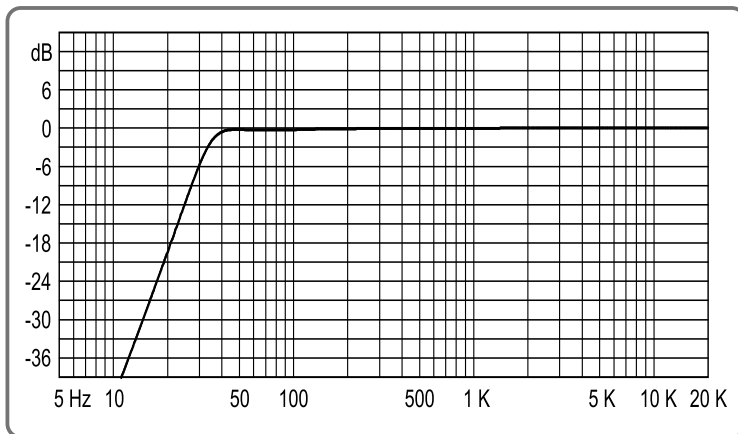

Respon Bass