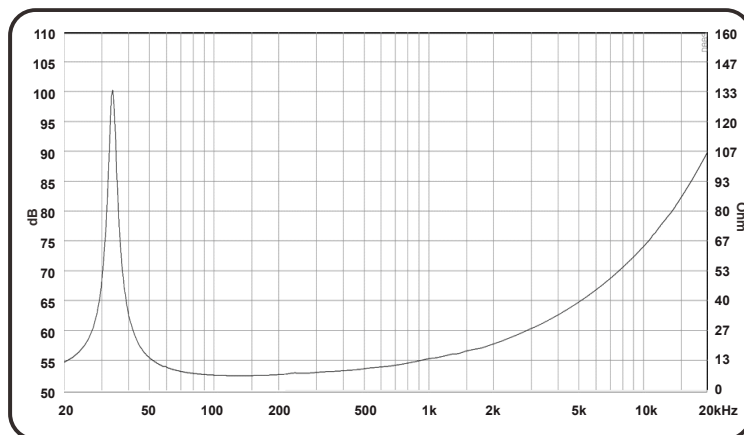

18" PA-113188 SW

Fabulous Series By ACR | 18 Inch - Subwoofer

ACR
www.acrspeaker.com

Fitur

1. Tahan panas dan minimum kompresi

Penggunaan material dan teknologi ISV (*Interleaved Sandwich Voice Coil*) pada voice coil mampu menambah ketahanan speaker terhadap suhu tinggi, ditambah ventilasi pada motor dan chassis untuk sirkulasi udara yang lebih baik.

2. Distorsi yang rendah

Penambahan *aluminium ring* pada *head yoke* yang berfungsi mengurangi distorsi pada speaker, sehingga suara terdengar lebih bersih.

3. Conepaper tahan terhadap cuaca

Conepaper dilapisi dengan lapisan *weather resistance* sehingga mampu bertahan di segala cuaca.

4. Chassis menggunakan desain khusus

Chassis terbuat dari *aluminium die cast* yang kokoh, dan dilengkapi heat sink dan ventilasi udara untuk membuang udara panas.

5. Respon frekuensi rendah

Desain *double spider* serta jangkauan gerak yang lebih dalam mampu menghasilkan respon frekuensi yang lebih rendah.

Spesifikasi

Diameter Speaker (inch/mm)	18 inch / 457.2 mm
Impedansi (Ω)	8 Ω
Nominal power handling (Watt)¹	1900 Watt
Program power (Watt)²	3800 Watt
Lebar daerah frekuensi (Hz)	35 Hz - 3100 Hz
Sensitivity (2.83 V / 1 m) (dB)	99 dB
Diameter cone efektif (mm)	394.7 mm
Medan magnet (T)	1.05 T
Berat magnet (Kg/Oz)	8.74 kg / 305.90 Oz
Berat Speaker	22.9 kg
Voice coil diameter (mm)	113.0 mm
Voice coil material	FIBSV

- (¹) AES standard, test mode with continuous pink noise signal (6 dB crest factor; 2 hours) within the Fo to 10Fo power calculated on rated nominal impedance. Loudspeaker in free air
- (²) Power on continuous program is defined as 3dB greater than nominal power handling.

Parameter "Thiele-Small"