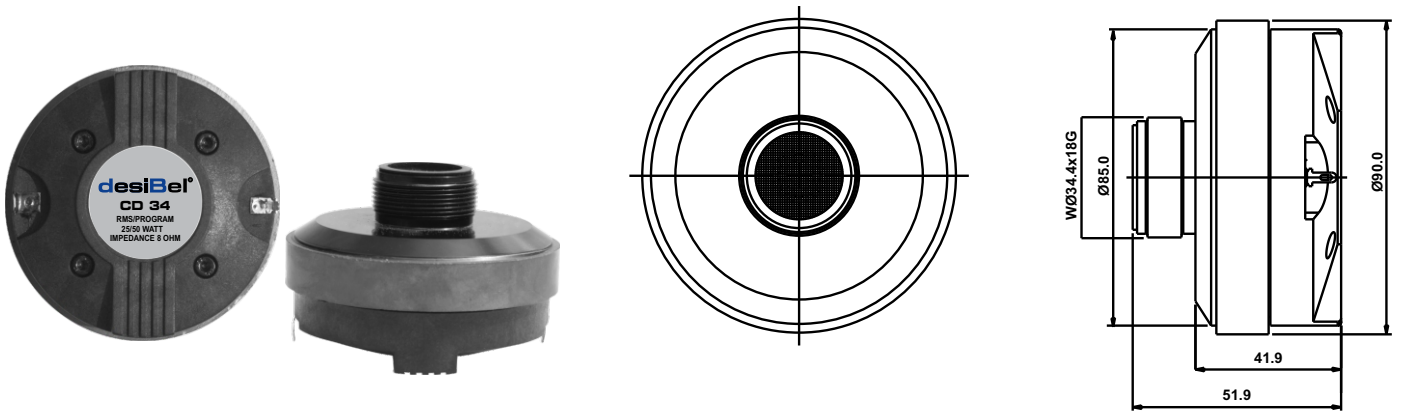

CD 34

desiBel | Compression driver

desiBel®

Fitur :

- Sistem Motor *driver* rendah distorsi dan efisien. Desain struktur *driver* motor menggunakan *magnet ferrite* yang disimulasikan dengan *FEMM* menghasilkan motor *driver* yang optimal, rendah distorsi dan lebih efisien pada frekuensi tinggi.
- Sistem *Screw on* untuk aplikasi dengan *Horn* yang lebih simple.
- Ideal untuk *Compact 2-Way System & Multi Driver Line Array System*. Desain *voice coil* 1.35in (34.3 mm) dengan *exit throat* 1in (25.4 mm) pada *Compression Driver* sangat cocok dan ideal dipakai untuk *Compact 2-Way System & Multi Driver Line Array System*.

Spec :

Diameter Throat	1 Inch	Berat Magnet (kg/Oz)	0.36 kg / 13.86 Oz
Impedansi	8 Ω	Lebar daerah frekuensi (Hz)	1500 - 20000 Hz
DC resistance, Re	6.0 Ω	SPL (2.83 V / 1 m) (dB)	98 dB
Diameter Voice Coil	34.3 mm	Nominal Power handling (Watt) ¹	25 W
Former Material	Kapton	Program power (Watt) ²	50 W
Diaphragm Material	Titanium	Berat speaker	0.92 kg
Bahan magnet	Ferrite	Recommended Crossover	1800 Hz (-12dB HPF or Higher)
Medan Magnet (T)	1.45 T		