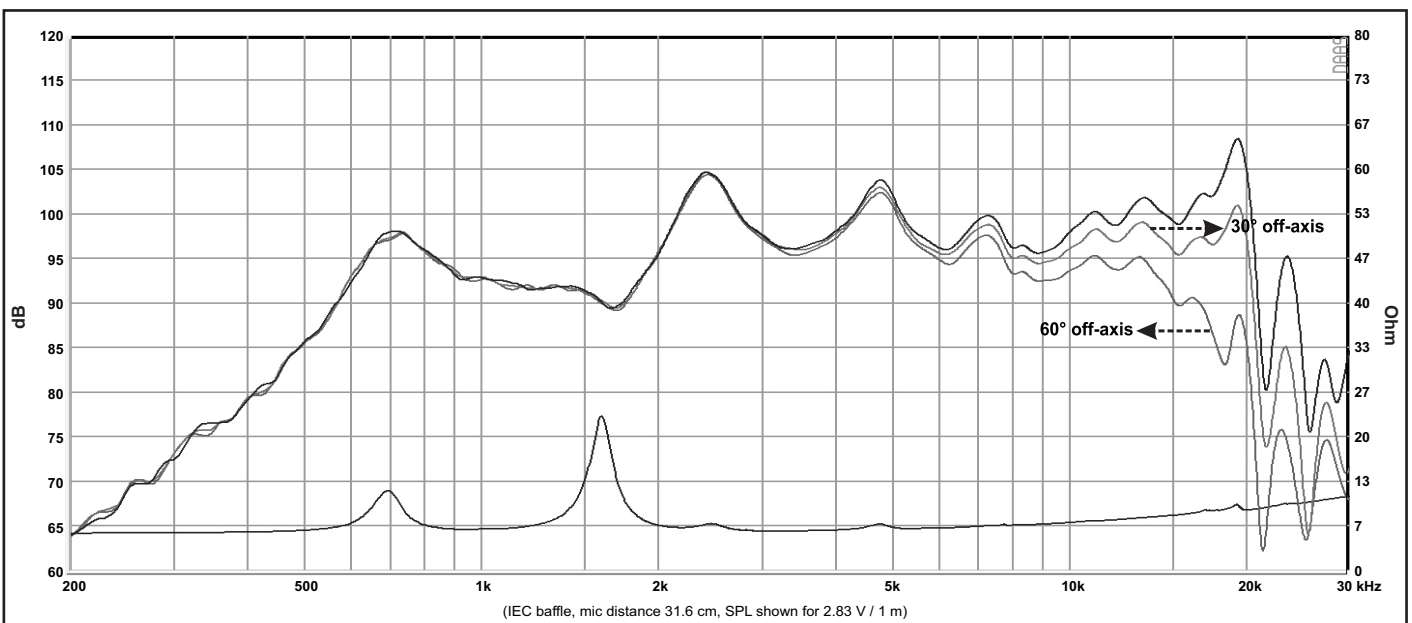

Spec :

Diameter Throat	1 Inch	Berat Magnet (kg/Oz)	0.36 kg / 13.86 Oz
Impedansi	8 Ω	Lebar daerah frekuensi (Hz)	1500 - 20000 Hz
DC resistance, Re	6.0 Ω	SPL (2.83 V / 1 m) (dB)	98 dB
Diameter Voice Coil	34.3 mm	Nominal Power handling (Watt)¹	25 W
Former Material	Kapton	Program power (Watt)²	50 W
Diaphragm Material	Titanium	Berat speaker	0.92 kg
Bahan magnet	Ferrite	Recommended Crossover	1800 Hz (-12dB HPF or Higher)
Medan Magnet (T)	1.45 T		

- (*) AES standard, test mode with continuous pink noise signal (-6 dB crest factor; 2 hours) within the Fo to 10Fo power calculated on rated minimal impedance. Loudspeaker in free air
- (**) Power on continuous program is defined as 3dB greater than nominal power handling.