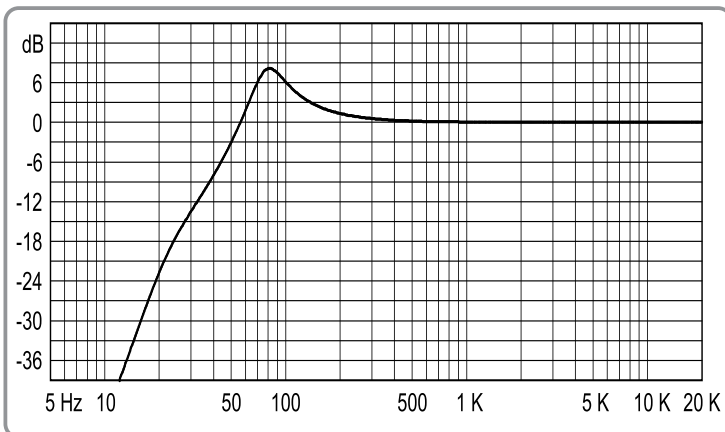

15" 38H156SCF SPECIAL

Rev.0 (24.03.2014)

APLIKASI PEMAKAIAN

Respon Frekuensi

Impedansi

Spesifikasi

Diameter speaker (inch/mm)	15 inch / 381 mm
Impedansi (Ω)	8 Ω
Daya maksimum (Watt)	350 Watt*
Lebar daerah frekuensi (Hz)	33 Hz - 4.7 KHz
SPL (2.83 V / 1 m) (dB)	96 dB
Diameter cone Efektif (mm)	332 mm
Medan magnet (T)	1.05 T
Berat magnet (Kg/Oz)	1.4 kg / 48.6 Oz
Voice coil diameter (mm)	49.5 mm
Voice coil material	Kapton

*IEC 268-5, (in box system, cut.off 20-500 Hz)

Parameter "Thiele-Small"

Frekuensi Resonansi / Fs (Hz)	33 Hz
DCR (Ω)	5.8 Ω
Qts	0.71
Qes	0.76
Qms	10.51
Mms (g)	77.6 g
Cms (mm/N)	0.35 mm/N
BL Product (Tm)	10.8 Tm
Vas (liters)	472.4 liters
No (%)	1.72 %
Sd (cm ²)	984.2 cm ²
Xmax (mm)	6.95 mm

Respon Bass

Referensi Box Speaker

Dimensi luar 196.56 Lt pada Fb 55.6 Hz
Tebal material 18 mm

Keterangan :

A. 1. Sebagai sistem 3-way, dapat dipasang sebagai berikut :

- Untuk Tweeter :
 - CD 250T1-08 (CD 2) ACR**
 - CD 440T1-08 (CD 4) EXCELLENT BY ACR**
 - CD 440T1B-08 (CD 4B) EXCELLENT BY ACR**
 - CD 340T1-08 (CD 9) ACR**
 - CD 340T1B-08 (CD 9B) ACR**