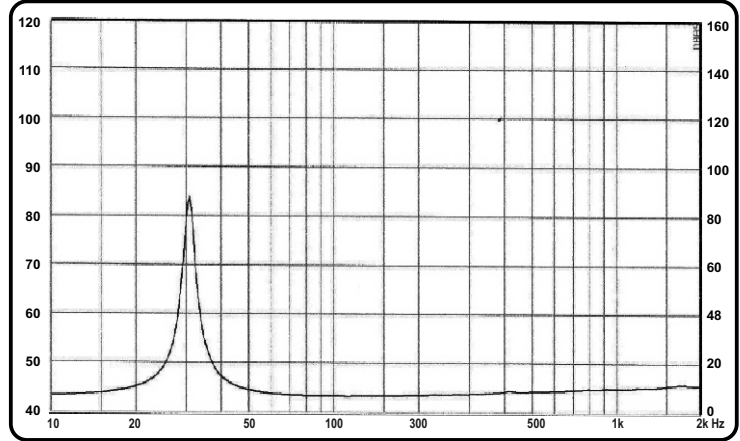

15" 38H156SCF SPECIAL

Rev.0 (24.03.2014)

APLIKASI PEMAKAIAN

Respon Frekuensi

Impedansi

Spesifikasi

Diameter speaker (inch/mm)	15 inch / 381 mm
Impedansi (Ω)	8 Ω
Daya maksimum (Watt)	350 Watt*
Lebar daerah frekuensi (Hz)	33 Hz - 4.7 KHz
SPL (2.83 V / 1 m) (dB)	96 dB
Diameter cone Efektif (mm)	332 mm
Medan magnet (T)	1.05 T
Berat magnet (Kg/Oz)	1.4 kg / 48.6 Oz
Voice coil diameter (mm)	49.5 mm
Voice coil material	Kapton