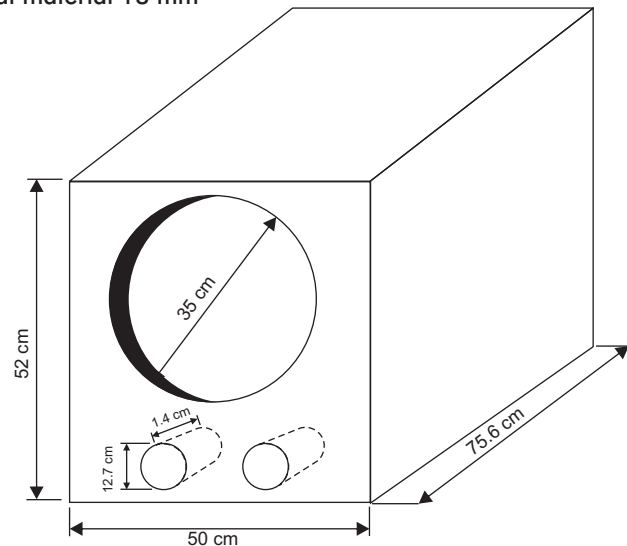

15" 38H156SCF SPECIAL

Rev.0 (24.03.2014)

APLIKASI PEMAKAIAN

Respon Frekuensi

Impedansi

Spesifikasi

Diameter speaker (inch/mm)	15 inch / 381 mm
Impedansi (Ω)	8 Ω
Daya maksimum (Watt)	350 Watt*
Lebar daerah frekuensi (Hz)	33 Hz - 4.7 KHz
SPL (2.83 V / 1 m) (dB)	96 dB
Diameter cone Efektif (mm)	332 mm
Medan magnet (T)	1.05 T
Berat magnet (Kg/Oz)	1.4 kg / 48.6 Oz
Voice coil diameter (mm)	49.5 mm
Voice coil material	Kapton

*IEC 268-5, (in box system, cut.off 20-500 Hz)

Parameter "Thiele-Small"

Frekuensi Resonansi / Fs (Hz)	33 Hz
DCR (Ω)	5.8 Ω
Qts	0.71
Qes	0.76
Qms	10.51
Mms (g)	77.6 g
Cms (mm/N)	0.35 mm/N
BL Product (Tm)	10.8 Tm
Vas (liters)	472.4 liters
No (%)	1.72 %
Sd (cm ²)	984.2 cm ²
Xmax (mm)	6.95 mm

Respon Bass

Referensi Box Speaker

Dimensi luar 196.56 Lt pada Fb 55.6 Hz
Tebal material 18 mm

Keterangan :

A. 1. Sebagai sistem 3-way, dapat dipasang sebagai berikut :

- Untuk Tweeter :
 - CD 250T1-08 (CD 2) ACR**
 - CD 440T1-08 (CD 4) EXCELLENT BY ACR**
 - CD 440T1B-08 (CD 4B) EXCELLENT BY ACR**
 - CD 340T1-08 (CD 9) ACR**
 - CD 340T1B-08 (CD 9B) ACR**