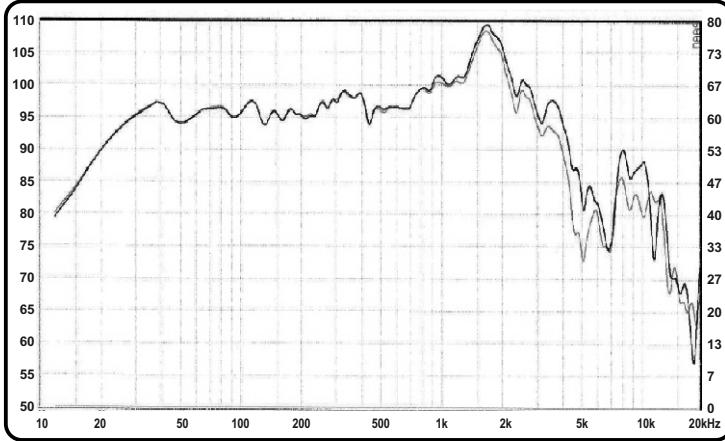

15" 38H156SCF SPECIAL

Rev.0 (24.03.2014)

APLIKASI PEMAKAIAN

Respon Frekuensi

Impedansi

Spesifikasi

Diameter speaker (inch/mm)	15 inch / 381 mm
Impedansi (Ω)	8 Ω
Daya maksimum (Watt)	350 Watt*
Lebar daerah frekuensi (Hz)	33 Hz - 4.7 KHz
SPL (2.83 V / 1 m) (dB)	96 dB
Diameter cone Efektif (mm)	332 mm
Medan magnet (T)	1.05 T
Berat magnet (Kg/Oz)	1.4 kg / 48.6 Oz
Voice coil diameter (mm)	49.5 mm
Voice coil material	Kapton

*IEC 268-5, (in box system, cut.off 20-500 Hz)

Parameter "Thiele-Small"

Frekuensi Resonansi / Fs (Hz)	33 Hz
DCR (Ω)	5.8 Ω
Qts	0.71
Qes	0.76
Qms	10.51
Mms (g)	77.6 g
Cms (mm/N)	0.35 mm/N
BL Product (Tm)	10.8 Tm
Vas (liters)	472.4 liters
No (%)	1.72 %
Sd (cm ²)	984.2 cm ²
Xmax (mm)	6.95 mm