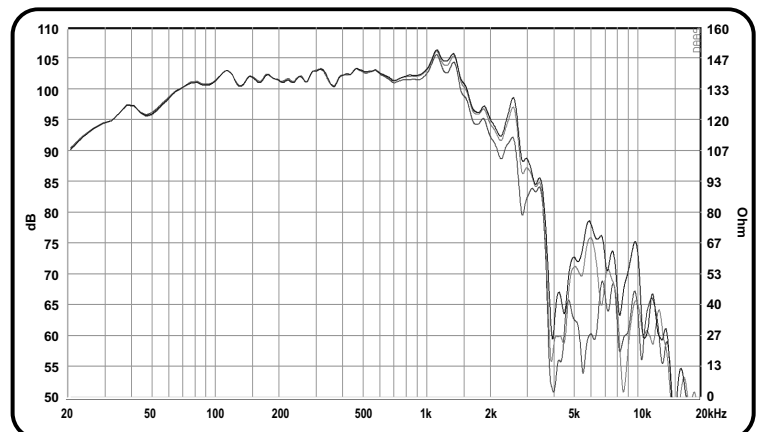

Respon Frekuensi

- (1) AES standard, test mode with continuous pink noise signal (6 dB crest factor; 2 hours) within the Fo to 10Fo power calculated on rated nominal impedance. Loudspeaker in free air

- (2) Power on continuous program is defined as 3dB greater than nominal power handling.