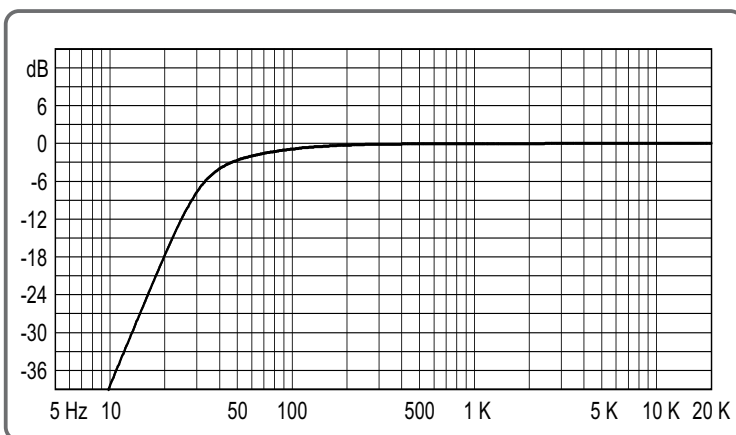

Respon Bass