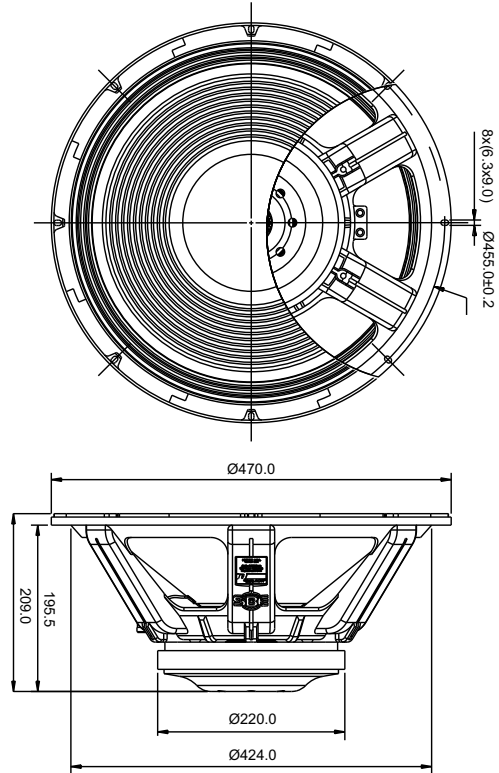

Spesifikasi

Diameter Speaker (inch/mm)	18 inch / 457 mm
Impedansi (Ω)	8 Ω
Nominal power handling (Watt) ¹	600 Watt
Program power (Watt) ²	1200 Watt
Lebar daerah frekuensi (Hz)	29 Hz - 2700 Hz
SPL (2.83 V / 1 m) (dB)	101 dB
Diameter cone efektif (mm)	423 mm
Medan magnet (T)	1.19 T
Berat magnet (Kg/Oz)	3.08 kg / 107.8 Oz
Voice coil diameter (mm)	99.2 mm
Voice coil material	Till