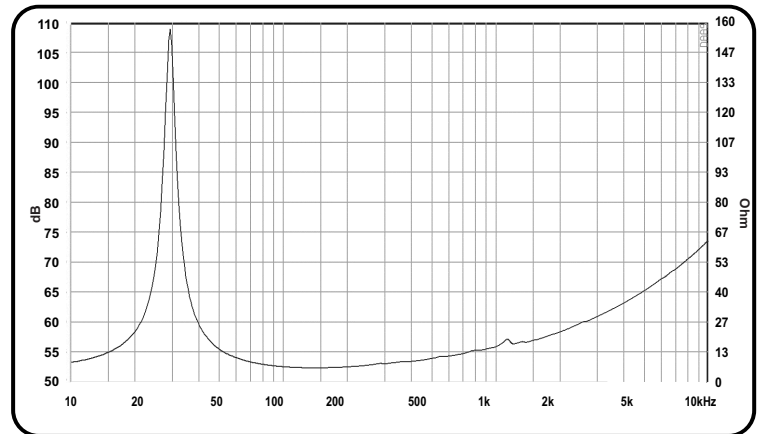

Parameter "Thiele-Small"

Frekuensi Resonansi / Fs (Hz)	29 Hz
DCR (Ω)	5.2 Ω
Qts	0.3
Qes	0.31
Qms	9.18
Mms (g)	186.6 g
Cms (mm/N)	0.16 mm/N
BL Product (Tm)	23.9 Tm
Vas (liters)	344.4 liters
No (%)	2.66 %
Sd (cm²)	1244.1 cm²
Xmax (mm)	10.9 mm

Impedansi