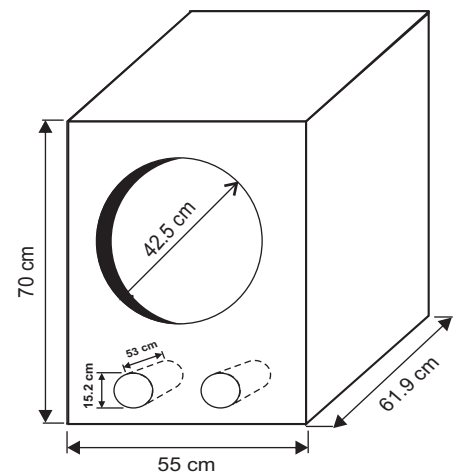

Spesifikasi

Diameter Speaker (inch/mm)	18 inch / 457 mm
Impedansi (Ω)	8 Ω
Nominal power handling (Watt) ¹	600 Watt
Program power (Watt) ²	1200 Watt
Lebar daerah frekuensi (Hz)	29 Hz - 2700 Hz
SPL (2.83 V / 1 m) (dB)	101 dB
Diameter cone efektif (mm)	423 mm
Medan magnet (T)	1.19 T
Berat magnet (Kg/Oz)	3.08 kg / 107.8 Oz
Voice coil diameter (mm)	99.2 mm
Voice coil material	Till

Impedansi

Respon Bass

Referensi Box Speaker

Dimensi luar 223.3 Lt pada Fb 30.69 Hz
Tebal material 18 mm

Showroom

Surabaya : Jl. Margomulyo No. 5, Tandes - Surabaya.
Telp. +62-81 231833504

Jakarta : Ruko Glodok Plaza Blok F no. 97 RT 06/RW 06 Mangga Besar - Jakarta Barat
Telp. : +62-21 30525443, 6493139, Fax. : +62-21 6493171