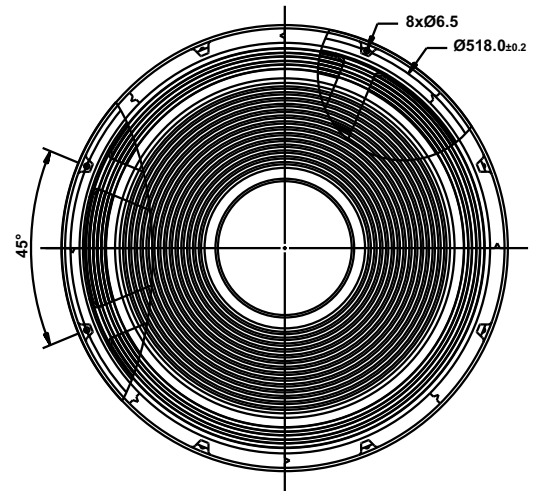

21" PA-127212 SW

Fabulous Series By ACR | 21 Inch - Subwoofer

ACR[®]
www.acrspeaker.com

Fitur

1. Tahan Panas

- Penambahan alat pendingin pada *t-yoke* untuk menjaga suhu speaker tetap terjaga sehingga performa speaker lebih stabil.
- Menggunakan *former* berbahan dasar *non-conductive fiberglass* dan pelapisan kawat *coil* dengan menggunakan teknologi terbaru membuat *voice coil / Spool* mampu bekerja bahkan pada suhu diatas 280°C.

2. Distorsi Rendah

Penambahan ring aluminium pada *t-yoke* yang berfungsi untuk meredam distorsi.

3. Kokoh dan Minimum Kompresi

Chassis berbahan aluminium diecast di-design secara cermat sehingga mempunyai kekuatan maksimum dan rendah kompresinya.

Spesifikasi

Diameter Speaker (inch/mm)	21 inch / 533 mm
Impedansi (Ω)	8 Ω
Nominal power handling (Watt) ¹	1100 Watt
Program power (Watt) ²	2200 Watt
Lebar daerah frekuensi (Hz)	31 Hz - 2700 Hz
SPL (2.83 V / 1 m) (dB)	102 dB
Diameter cone efektif (mm)	484 mm
Medan magnet (T)	1.12 T
Berat magnet (Kg/Oz)	5.25 kg / 183.75 Oz
Voice coil diameter (mm)	127 mm
Voice coil material	FIBSV

Parameter "Thiele-Small"

Frekuensi Resonansi / Fs (Hz)	31 Hz
DCR (Ω)	5 Ω
Qts	0.3
Qes	0.3
Qms	10.58
Mms (g)	312.6 g
Cms (mm/N)	0.08 mm/N
BL Product (Tm)	31.7 Tm
Vas (liters)	320.9 liters
No (%)	3.06 %
Sd (cm ²)	1654.7 cm ²
Xmax (mm)	11.6 mm