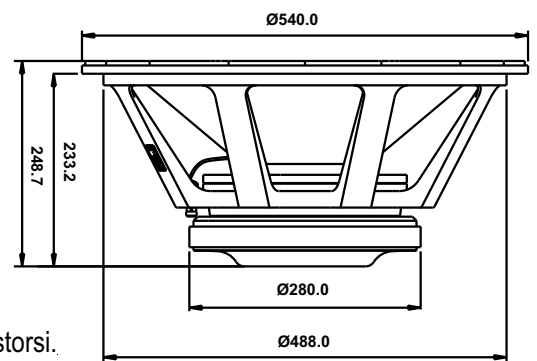

Spesifikasi

Diameter Speaker (inch/mm)	21 inch / 533 mm
Impedansi (Ω)	8 Ω
Nominal power handling (Watt) ¹	1100 Watt
Program power (Watt) ²	2200 Watt
Lebar daerah frekuensi (Hz)	31 Hz - 2700 Hz
SPL (2.83 V / 1 m) (dB)	102 dB
Diameter cone efektif (mm)	484 mm
Medan magnet (T)	1.12 T
Berat magnet (Kg/Oz)	5.25 kg / 183.75 Oz
Voice coil diameter (mm)	127 mm
Voice coil material	FIBSV