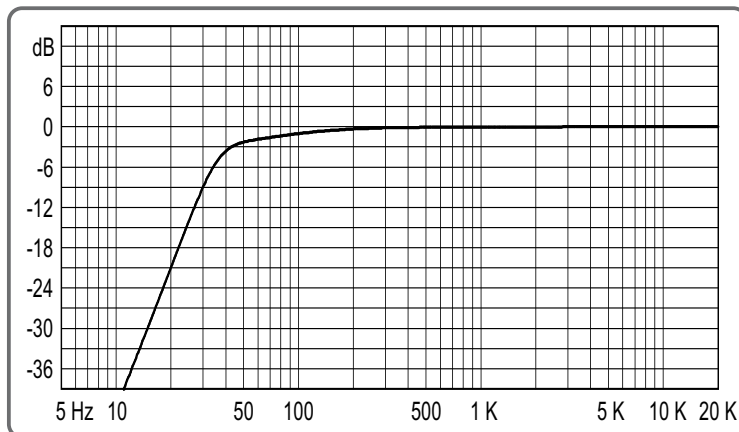

Respon Bass