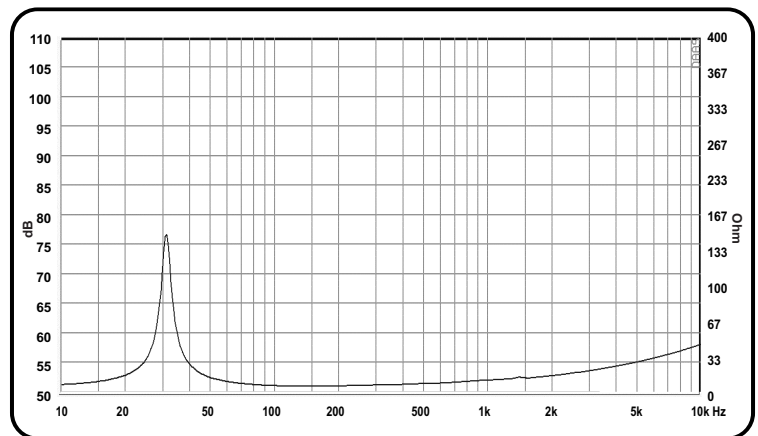

Parameter "Thiele-Small"

Frekuensi Resonansi / Fs (Hz)	31 Hz
DCR (Ω)	5 Ω
Qts	0.3
Qes	0.3
Qms	10.58
Mms (g)	312.6 g
Cms (mm/N)	0.08 mm/N
BL Product (Tm)	31.7 Tm
Vas (liters)	320.9 liters
No (%)	3.06 %
Sd (cm²)	1654.7 cm²
Xmax (mm)	11.6 mm

Impedansi