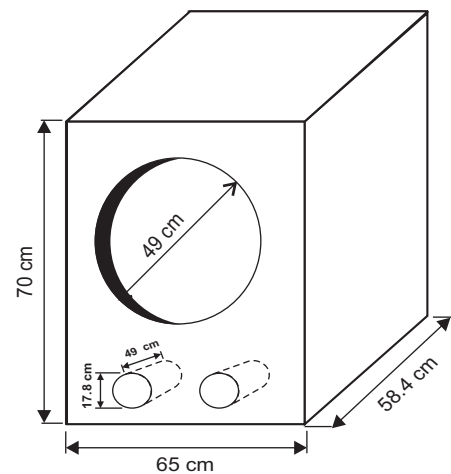

Spesifikasi

Diameter Speaker (inch/mm)	21 inch / 533 mm
Impedansi (Ω)	8 Ω
Nominal power handling (Watt) ¹	1100 Watt
Program power (Watt) ²	2200 Watt
Lebar daerah frekuensi (Hz)	31 Hz - 2700 Hz
SPL (2.83 V / 1 m) (dB)	102 dB
Diameter cone efektif (mm)	484 mm
Medan magnet (T)	1.12 T
Berat magnet (Kg/Oz)	5.25 kg / 183.75 Oz
Voice coil diameter (mm)	127 mm
Voice coil material	FIBSV

Impedansi

Respon Bass

Referensi Box Speaker

Dimensi luar 265.9 Lt pada Fb 35 Hz
Tebal material 21 mm

Showroom

Surabaya : Jl. Margomulyo No. 5, Tandes - Surabaya.
Telp. +62-81 231833504

Jakarta : Ruko Glodok Plaza Blok F no. 97 RT 06/RW 06 Mangga Besar - Jakarta Barat
Telp. : +62-21 30525443, 6493139, Fax. : +62-21 6493171