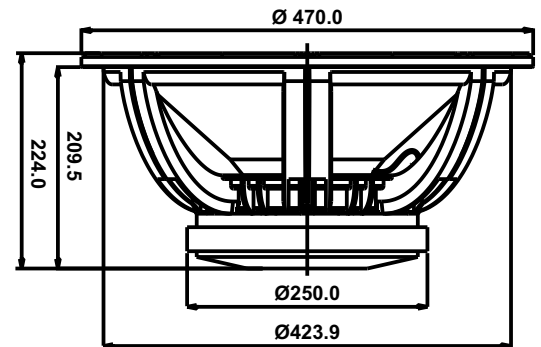

## Spesifikasi

Diameter Speaker (inch/mm)	18 inch / 457 mm
Impedansi (Ω)	8 Ω
Nominal power handling (Watt) <sup>1</sup>	900 Watt
Program power (Watt) <sup>2</sup>	1800 Watt
Lebar daerah frekuensi (Hz)	34 Hz - 3500 Hz
SPL (2.83 V / 1 m) (dB)	98 dB
Diameter cone efektif (mm)	400.5 mm
Medan magnet (T)	0.93 T
Berat magnet (Kg/Oz)	4.36 kg /152.8 Oz
Voice coil diameter (mm)	113 mm
Voice coil material	FIBSV