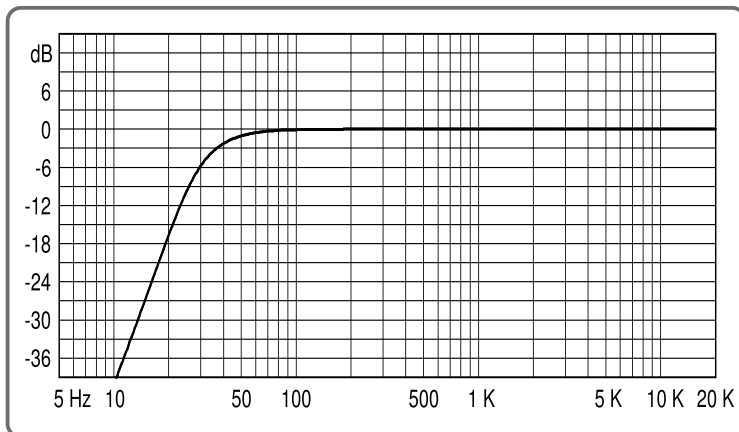

Respon Bass