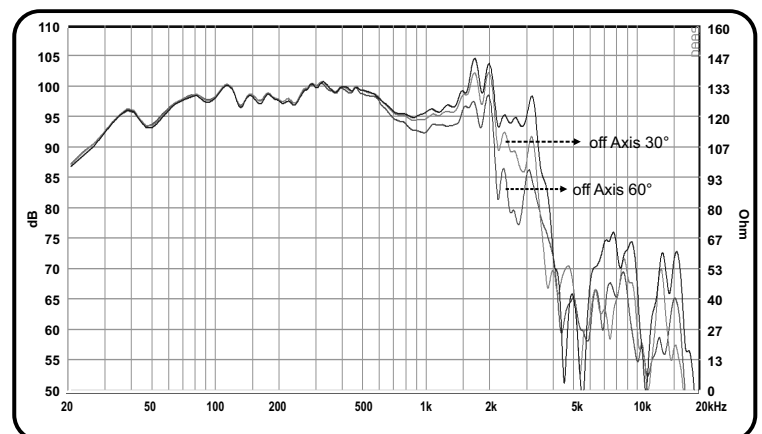

Respon Frekuensi