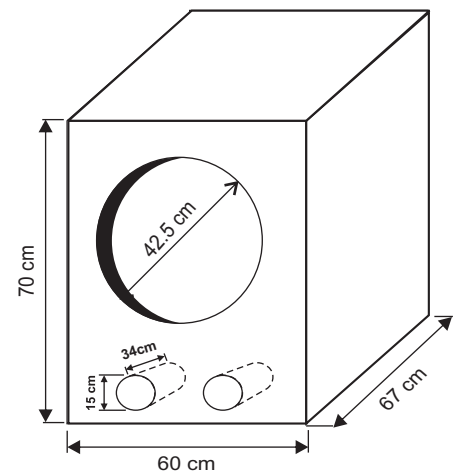

## Spesifikasi

Diameter Speaker (inch/mm)	18 inch / 457 mm
Impedansi (Ω)	8 Ω
Nominal power handling (Watt) <sup>1</sup>	900 Watt
Program power (Watt) <sup>2</sup>	1800 Watt
Lebar daerah frekuensi (Hz)	34 Hz - 3500 Hz
SPL (2.83 V / 1 m) (dB)	98 dB
Diameter cone efektif (mm)	400.5 mm
Medan magnet (T)	0.93 T
Berat magnet (Kg/Oz)	4.36 kg /152.8 Oz
Voice coil diameter (mm)	113 mm
Voice coil material	FIBSV

## Referensi Box Speaker

Dimensi luar 281.4 Lt pada Fb 31.76 Hz  
Tebal material 18 mm