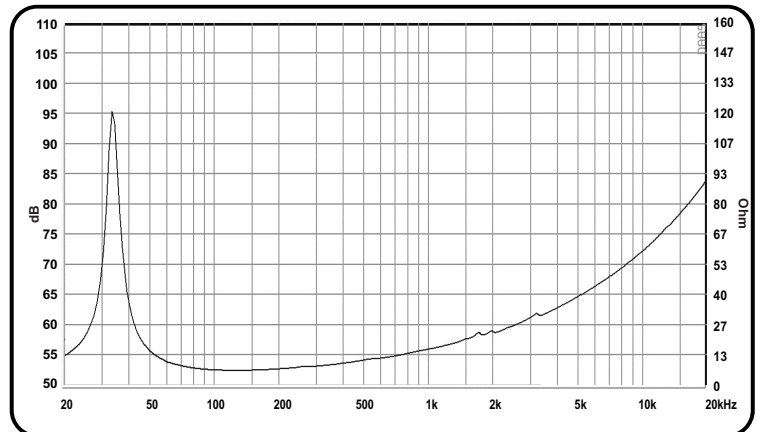

Parameter "Thiele-Small"

Frekuensi Resonansi / Fs (Hz)	34 Hz
DCR (Ω)	5.2 Ω
Qts	0.42
Qes	0.43
Qms	9.9
Mms (g)	202.5 g
Cms (mm/N)	0.1 mm/N
BL Product (Tm)	23.0 Tm
Vas (liters)	230.1 liters
No (%)	2.13 %
Sd (cm²)	1256.6 cm²
Xmax (mm)	8.7 mm

Impedansi