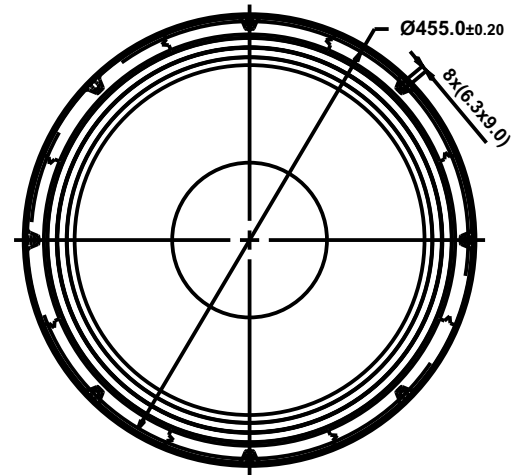

### 2. Distorsi Rendah

Adanya ring aluminium pada *t-yoke* yang berfungsi untuk meredam distorsi.

## Spesifikasi

Diameter Speaker (inch/mm)	18 inch / 457 mm
Impedansi (Ω)	8 Ω
Nominal power handling (Watt) <sup>1</sup>	900 Watt
Program power (Watt) <sup>2</sup>	1800 Watt
Lebar daerah frekuensi (Hz)	34 Hz - 3500 Hz
SPL (2.83 V / 1 m) (dB)	98 dB
Diameter cone efektif (mm)	400.5 mm
Medan magnet (T)	0.93 T
Berat magnet (Kg/Oz)	4.36 kg /152.8 Oz
Voice coil diameter (mm)	113 mm
Voice coil material	FIBSV