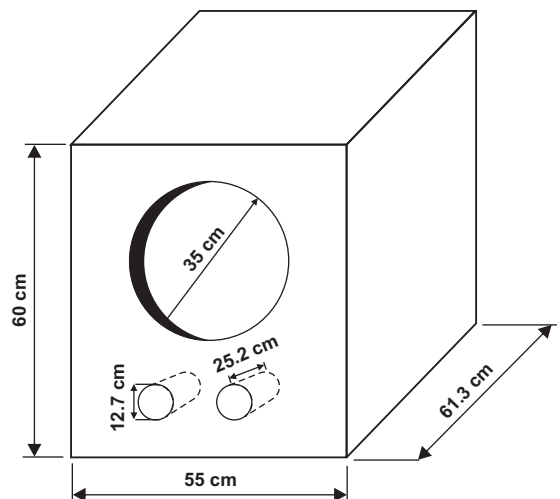

### Spesifikasi

Diameter Speaker (inch/mm)	15 inch / 381 mm
Impedansi ( $\Omega$ )	8 $\Omega$
Nominal power handling (Watt) <sup>1</sup>	300 Watt
Program power (Watt) <sup>2</sup>	600 Watt
Lebar daerah frekuensi (Hz)	37 Hz - 4.0 KHz
SPL (2.83 V / 1 m) (dB)	98 dB
Diameter cone efektif (mm)	329 mm
Medan magnet (T)	1.14 T
Berat magnet (Kg/Oz)	1.89 kg /66.4 Oz
Voice coil diameter (mm)	65.55 mm
Voice coil material	Till

### Referensi Box Speaker

Dimensi luar 202.3 Lt pada Fb 35.56 Hz  
 Tebal material 18 mm