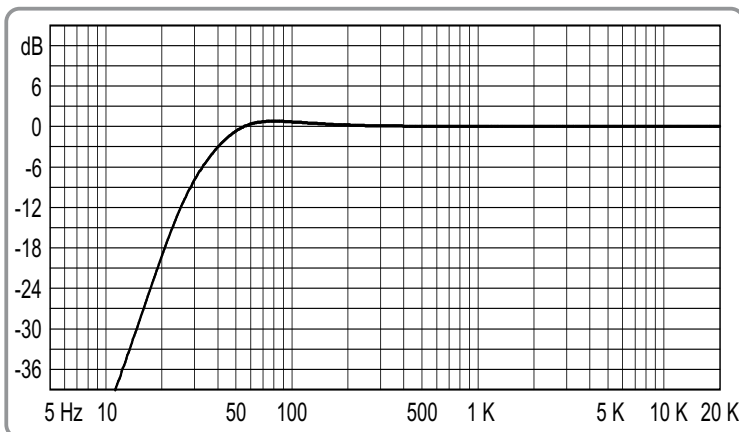

Respon Bass