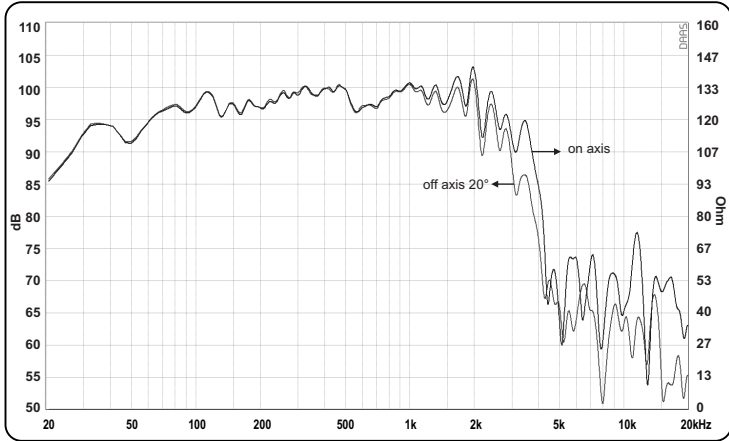

APLIKASI PEMAKAIAN

Respon Frekuensi