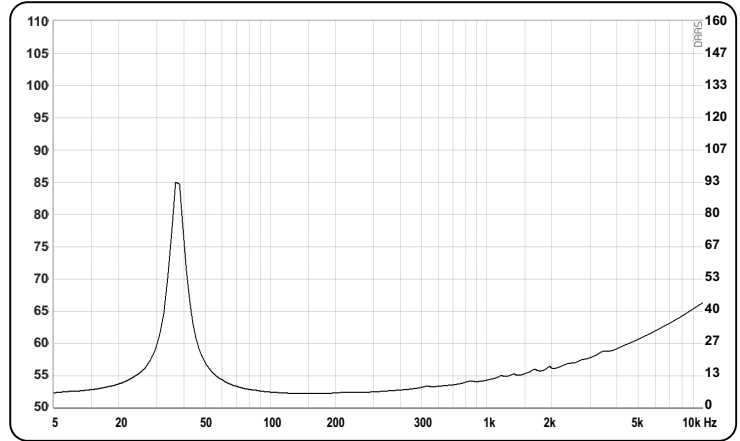

### Spesifikasi

Diameter Speaker (inch/mm)	15 inch / 381 mm
Impedansi ( $\Omega$ )	8 $\Omega$
Nominal power handling (Watt) <sup>1</sup>	300 Watt
Program power (Watt) <sup>2</sup>	600 Watt
Lebar daerah frekuensi (Hz)	37 Hz - 4.0 KHz
SPL (2.83 V / 1 m) (dB)	98 dB
Diameter cone efektif (mm)	329 mm
Medan magnet (T)	1.14 T
Berat magnet (Kg/Oz)	1.89 kg /66.4 Oz
Voice coil diameter (mm)	65.55 mm
Voice coil material	Till