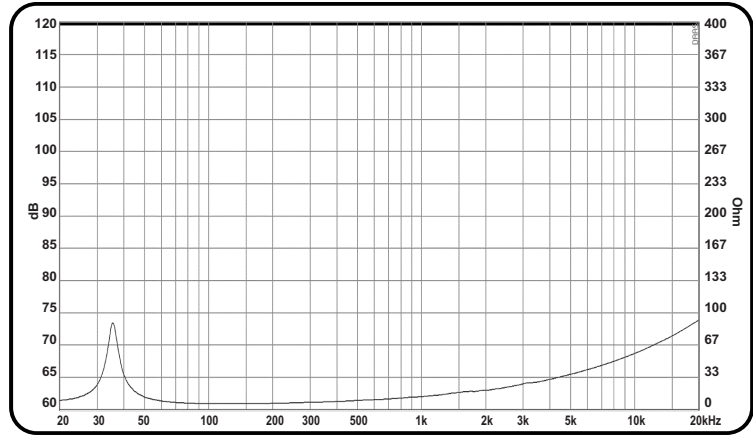

18" PA-100182 SW FABULOUS SERIES

Rev.2 (04.11.2013)

APLIKASI PEMAKAIAN

Respon Frekuensi

Impedansi

Spesifikasi

Diameter speaker (inch/mm)	18 inch / 457 mm
Impedansi (Ω)	8 Ω
Daya maksimum (Watt)	1000 Watt*
Lebar daerah frekuensi (Hz)	33 Hz - 3.9 KHz
SPL (2.83 V / 1 m) (dB)	100 dB
Diameter cone efektif (mm)	400 mm
Medan magnet (T)	0.9 T
Berat magnet (Kg/Oz)	3.88 kg / 135.80 Oz
Voice coil diameter (mm)	99.20 mm
Voice coil material	Till

* IEC 268-5, (in box system, cut.off 20-500 Hz)

Parameter "Thiele-Small"

Frekuensi Resonansi / Fs (Hz)	33 Hz
DCR (Ω)	5.2 Ω
Qts	0.55
Qes	0.58
Qms	9.28
Mms (g)	194 g
Cms (mm/N)	0.11 mm/N
BL Product (Tm)	19.7 Tm
Vas (liters)	228 liters
No (%)	1.65 %
Sd (cm ²)	1244.1 cm ²
Xmax (mm)	7.95 mm