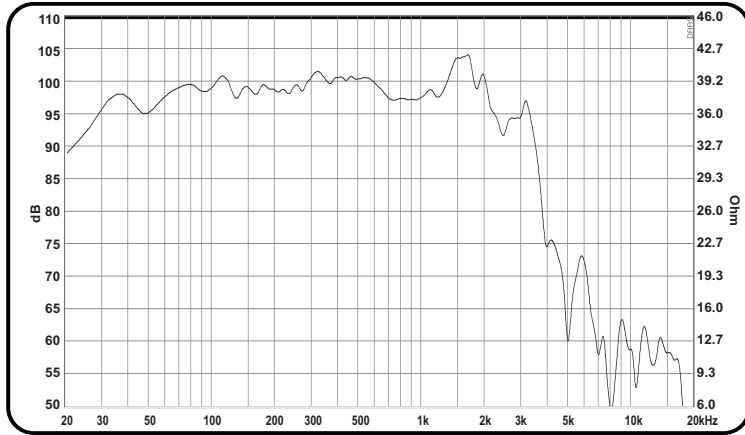

18" PA-100182 SW FABULOUS SERIES

Rev.2 (04.11.2013)

APLIKASI PEMAKAIAN

Respon Frekuensi

Impedansi

Spesifikasi

Diameter speaker (inch/mm)	18 inch / 457 mm
Impedansi (Ω)	8 Ω
Daya maksimum (Watt)	1000 Watt*
Lebar daerah frekuensi (Hz)	33 Hz - 3.9 KHz
SPL (2.83 V / 1 m) (dB)	100 dB
Diameter cone efektif (mm)	400 mm
Medan magnet (T)	0.9 T
Berat magnet (Kg/Oz)	3.88 kg / 135.80 Oz
Voice coil diameter (mm)	99.20 mm
Voice coil material	Till

* IEC 268-5, (in box system, cut.off 20-500 Hz)

Parameter "Thiele-Small"

Frekuensi Resonansi / Fs (Hz)	33 Hz
DCR (Ω)	5.2 Ω
Qts	0.55
Qes	0.58
Qms	9.28
Mms (g)	194 g
Cms (mm/N)	0.11 mm/N
BL Product (Tm)	19.7 Tm
Vas (liters)	228 liters
No (%)	1.65 %
Sd (cm ²)	1244.1 cm ²
Xmax (mm)	7.95 mm