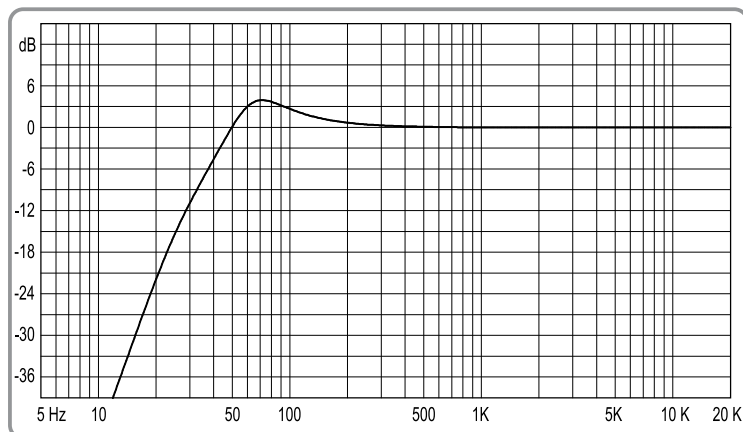

Respon Bass