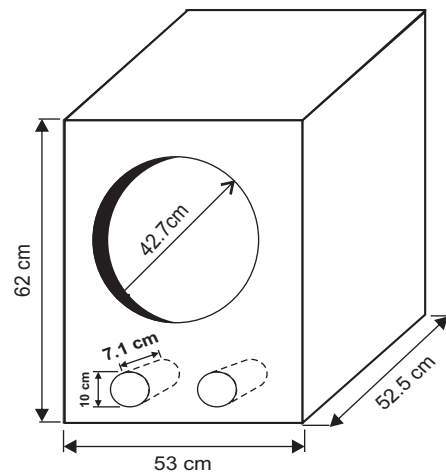

18" PA-100182 SW FABULOUS SERIES

Rev.2 (04.11.2013)

APLIKASI PEMAKAIAN

Respon Frekuensi

Impedansi

Spesifikasi

Diameter speaker (inch/mm)	18 inch / 457 mm
Impedansi (Ω)	8 Ω
Daya maksimum (Watt)	1000 Watt*
Lebar daerah frekuensi (Hz)	33 Hz - 3.9 KHz
SPL (2.83 V / 1 m) (dB)	100 dB
Diameter cone efektif (mm)	400 mm
Medan magnet (T)	0.9 T
Berat magnet (Kg/Oz)	3.88 kg / 135.80 Oz
Voice coil diameter (mm)	99.20 mm
Voice coil material	Till

* IEC 268-5, (in box system, cut.off 20-500 Hz)

Parameter "Thiele-Small"

Frekuensi Resonansi / Fs (Hz)	33 Hz
DCR (Ω)	5.2 Ω
Qts	0.55
Qes	0.58
Qms	9.28
Mms (g)	194 g
Cms (mm/N)	0.11 mm/N
BL Product (Tm)	19.7 Tm
Vas (liters)	228 liters
No (%)	1.65 %
Sd (cm ²)	1244.1 cm ²
Xmax (mm)	7.95 mm

Respon Bass

Referensi Box Speaker

Dimensi luar 141.1 Lt pada Fb 44.36 Hz
Tebal material 18 mm

Keterangan :

A. 1. Sebagai sistem 3-way, dapat dipasang sebagai berikut :

- Untuk Tweeter :
 - COMPRESSION DRIVER 14 FABULOUS SERIES BY ACR*
 - CD 340T1N-08 (CD 7) EXCELLENT BY ACR*
 - CD 440T1-08 (CD 4) EXCELLENT BY ACR*
 - CD 440T1B-08 (CD 4B) EXCELLENT BY ACR*
 - CD 440T1-08 (CD 4) PRODIGY
 - CD 440T1B-08 (CD 4B) PRODIGY